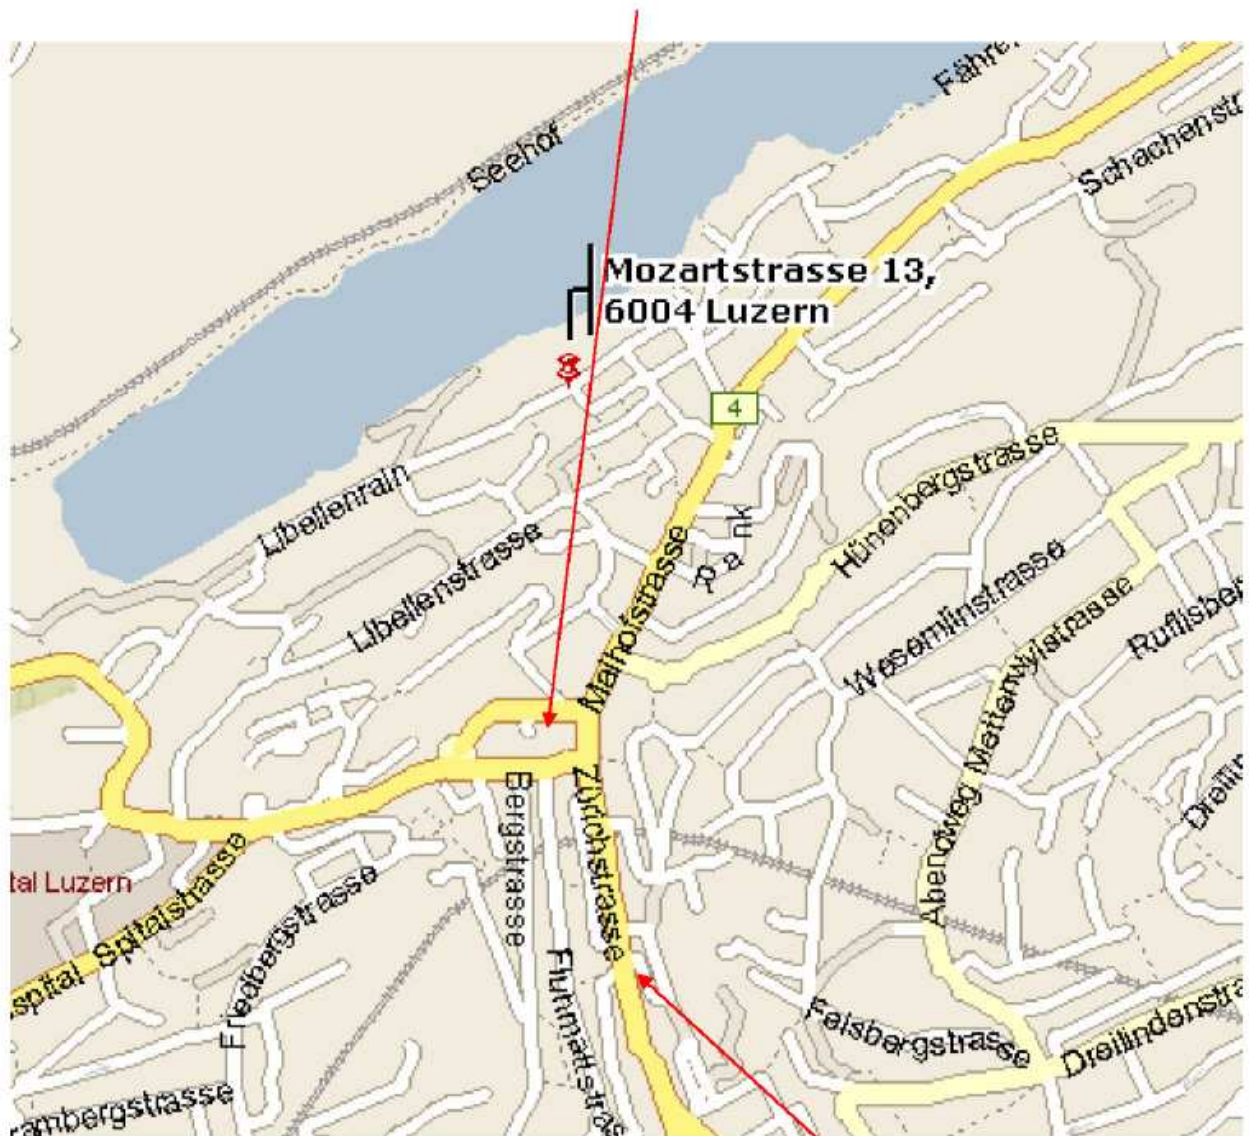

Standort der Parkhäuser

Parkhaus Schlossberg

(Gehzeit ca. 7 min.)

Parkhaus Zürichstrasse

Gehzeit ca. 10 min.